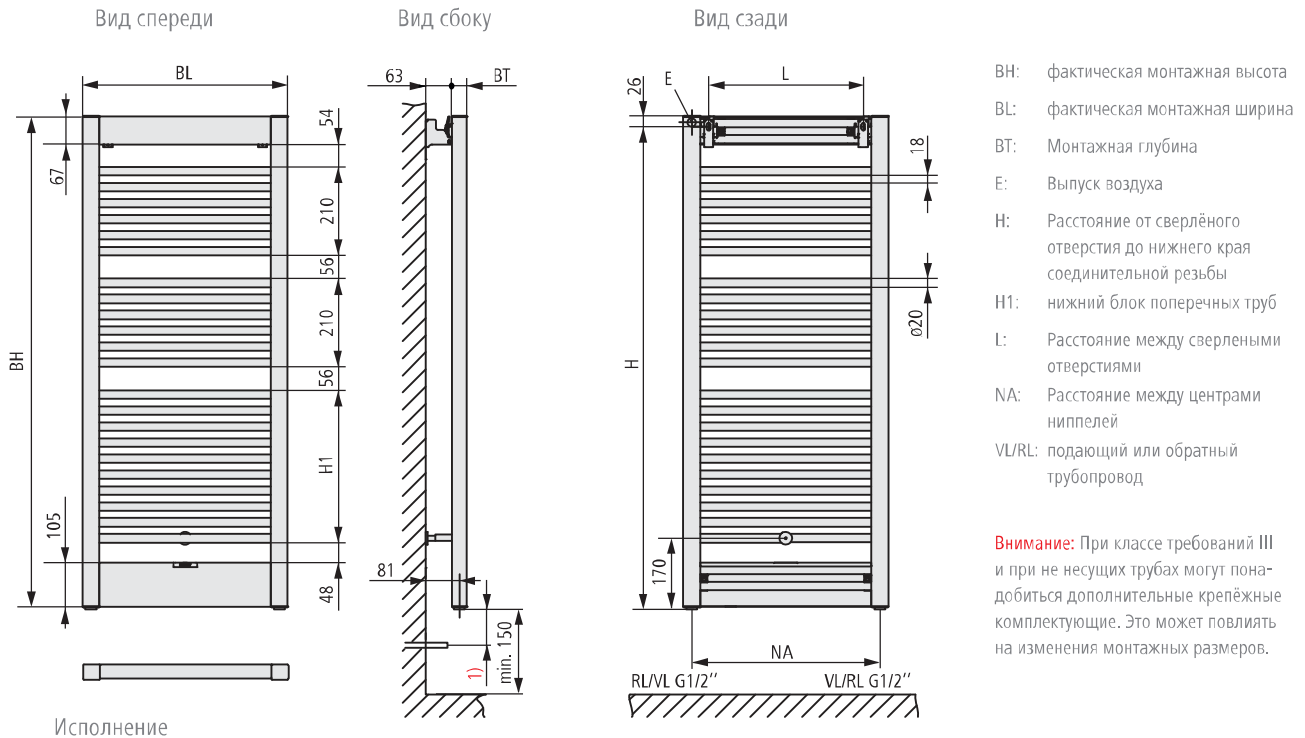

Техническая информация. Водяное отопление

Размеры модели Credo-Uno

Расстояние от нижнего края радиатора до пола мин. 150 мм.

С точки зрения визуального восприятия радиатор необходимо размещать в соответствии с индивидуальными особенностями помещения.

ВН мм	BL мм	BT мм	NA мм	H мм	L мм	H1 мм	Вес кг	Водяной объём л
789	490	35	450	768	372	248	8,08	3,65
789	640	35	600	768	522	248	9,94	4,31
789	790	35	750	768	672	248	11,80	4,96
1169	490	35	450	1148	372	362	11,45	5,49
1169	640	35	600	1148	522	362	14,01	6,50
1169	790	35	750	1148	672	362	16,58	7,50
1473	490	35	450	1452	372	400	14,10	6,95
1473	640	35	600	1452	522	400	17,21	8,22
1473	790	35	750	1452	672	400	20,32	9,49
1777	490	35	450	1756	372	438	16,75	8,40
1777	640	35	600	1756	522	438	20,41	9,94
1777	790	35	750	1756	672	438	24,06	11,49

Характеристическое уравнение см. стр. 344.

- Подключения: 2 x G 1/2" (внутр.резьба) снизу, межосевое расстояние в зависимости от монтажной длины. Возможно расположение подающего трубопровода слева или справа. Подходит для эксплуатации в одноконтурных системах.
- Испытательное давление: 13 бар
- Воздухоспускной клапан: G 1/4" назад, справа
- Условия эксплуатации: Температура теплоносителя до 110° С. Возможна работа в дополнительном режиме электрообогрева (макс. температура в подающем трубопроводе 80° С). Доукомплектация нагревательным стержнем невозможна, так как из-за необходимого применения тройника смещается точка подключения.
- Опорожнение: G 1/2" (внутренняя резьба) снизу
- Рабочее давление: макс. 10 бар