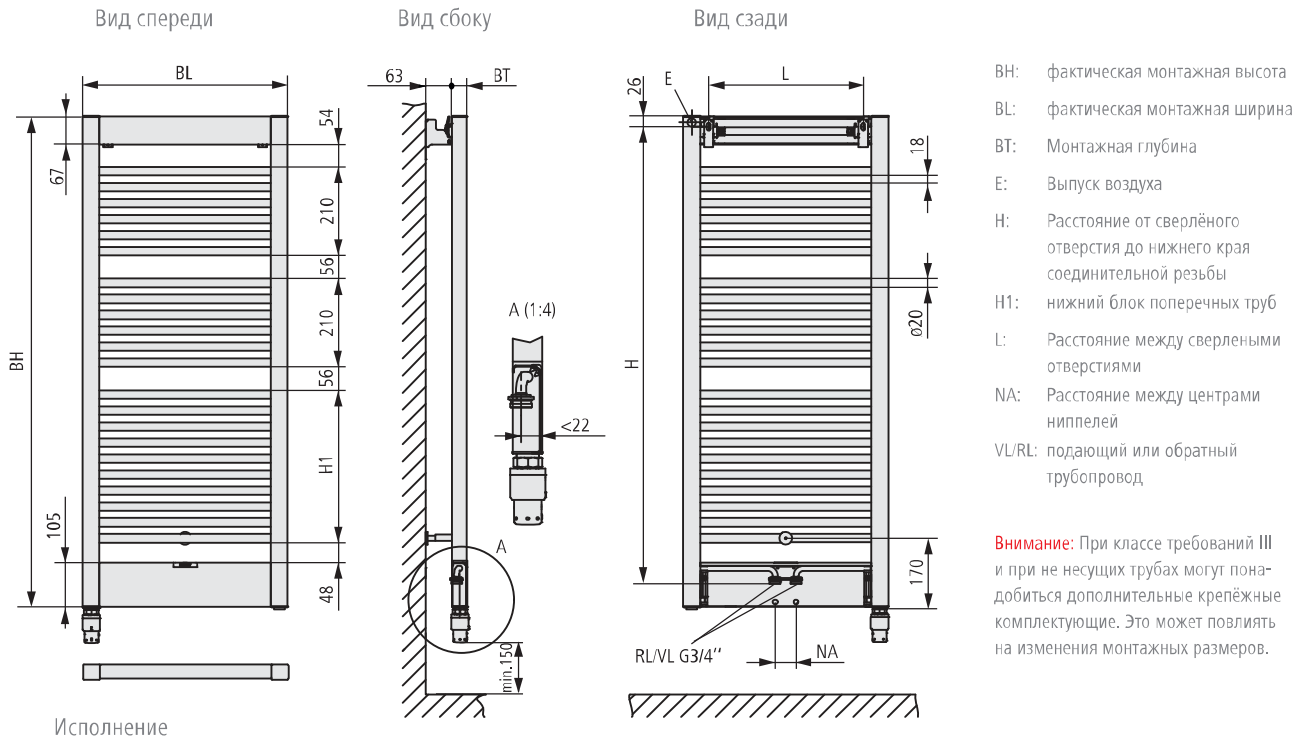

Техническая информация. Водяное отопление

Размеры модели Credo-Uno-V

Расстояние от нижнего края радиатора до пола мин. 150 мм.

С точки зрения визуального восприятия радиатор необходимо размещать в соответствии с индивидуальными особенностями помещения.

ВН мм	BL мм	BT мм	NA мм	H мм	L мм	H1 мм	Вес кг	Водяной объём л
789	490	41	50	708	372	248	7,68	3,47
789	640	41	50	708	522	248	9,64	4,06
789	790	41	50	708	672	248	11,43	4,65
1169	490	41	50	1088	372	362	11,22	5,31
1169	640	41	50	1088	522	362	13,71	6,25
1169	790	41	50	1088	672	362	16,20	7,19
1473	490	41	50	1392	372	400	13,88	6,77
1473	640	41	50	1392	522	400	16,91	7,98
1473	790	41	50	1392	672	400	19,94	9,18
1777	490	41	50	1696	372	438	16,53	8,22
1777	640	41	50	1696	522	438	20,11	9,70
1777	790	41	50	1696	672	438	23,69	11,18

Характеристическое уравнение см. стр. 344.

- Подключения: 2 x G 3/4" (наружная резьба) по центру снизу, межосевое расстояние 50 мм.
  В серийном исполнении подающий трубопровод находится слева. При перепаде давления до 200 мбар возможно размещение подающего трубопровода справа. Однако в таком случае могут возникать шумы в системе. В комбинации с x-link подающий трубопровод всегда слева.
  Подходит для эксплуатации в однотрубных системах.

- Воздухоспускной клапан: G 1/4" назад, справа

- Опорожнение: G 1/2" (внутренняя резьба) снизу
- Рабочее давление: макс. 10 бар
- Испытательное давление: 13 бар
- Условия эксплуатации: Температура теплоносителя до 110° С. Возможна работа в дополнительном режиме электрообогрева (макс. температура в подающем трубопроводе 80° С), а также доукомплектация электронагревательным стержнем.
  В комбинации с x-link макс. температура в подающем трубопроводе 70° С, макс. рабочее давление 6 бар.