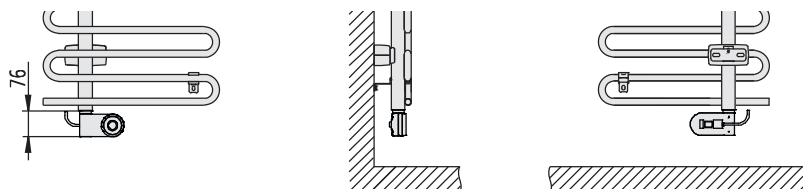

С точки зрения визуального восприятия радиатор необходимо размещать в соответствии с индивидуальными особенностями помещения.

ВН мм	BL мм	BT мм	Н мм	М мм	Вес кг
1421	400	58	1222	280	12,70
1421	600	58	1222	480	16,30
1841	400	58	1642	280	15,50
1841	600	58	1642	480	21,00

Внимание:
При установке учитывать требования VDE 0100, часть 701! Классификация классов защиты см. стр. 324. При установке силами заказчика — обеспечьте наличие устройства дифференциальной — защиты (с порогом срабатывания 30 мА или ниже).

- **Подключения:** Электронагревательный стержень устанавливается снизу в коллекторе. Монтаж стеновых элементов на гильзе или настенный монтаж с дюбелями. FKS со штепсельной вилкой для прямого подключения к розетке.
- **Испытательное давление:** 13 бар
- **Условия эксплуатации:** Модель Icaro-E может использоваться только как электрорадиатор. Электронагревательный стержень подключается к сети 230 V 50 Hz через наружную розетку.