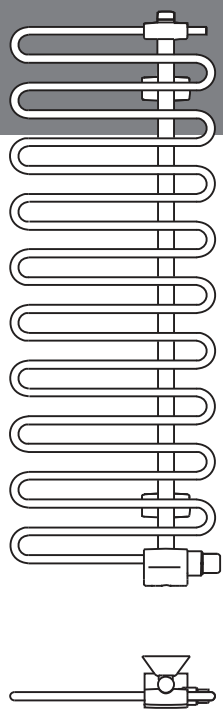

Яркая динамика
и выразительная лёгкость.

Icaro[®]

- Со встроенным вентиляльным блоком и 50-мм подключением, которые скрыты декоративной крышкой.
- Термостатическая головка и резьбовые соединения включены в комплект поставки.
- Поворотный радиатор для подключения слева или справа.
- Имеется дополнительная функция электрообогрева
- Модель Icaro-E предназначена для работы только в режиме электрообогрева.
- Также в хромированном варианте.

Icaro
Вентильный радиатор
стр. 72

Icaro-E
Электрорадиатор
стр. 76

Исполнение

Возможность переоборудования радиатора для лево- или правостороннего исполнения

Качественные преимущества:

- Вентильный радиатор водяного отопления
 - Для более удобного развешивания полотенец для сушки, змеевик открыт с боков
 - Места подключений скрыты экраном
 - Невидимое спереди крепление
 - Присоединение с задней стороны, расстояние между втулками 50-мм
 - Возможно оснащение дополнительным режимом электрообогрева и доукомплектация нагревательным стержнем
 - Возможность переоборудования радиатора для лево- или правостороннего исполнения
 - В наличии в хромированном исполнении
- Примечание: Хромированные изделия не пригодны для эксплуатации в помещениях с агрессивной/влажной средой! При этом кухни, ванные, а также места вне зоны попадания воды в душевых и туалетных комнатах не являются помещениями с агрессивной/влажной средой. Не забывайте, что по ощущениям температура поверхности хромированного радиатора значительно выше, чем окрашенного.
- Возможна поставка с антикоррозионным покрытием. Техническое описание см. стр. 325.