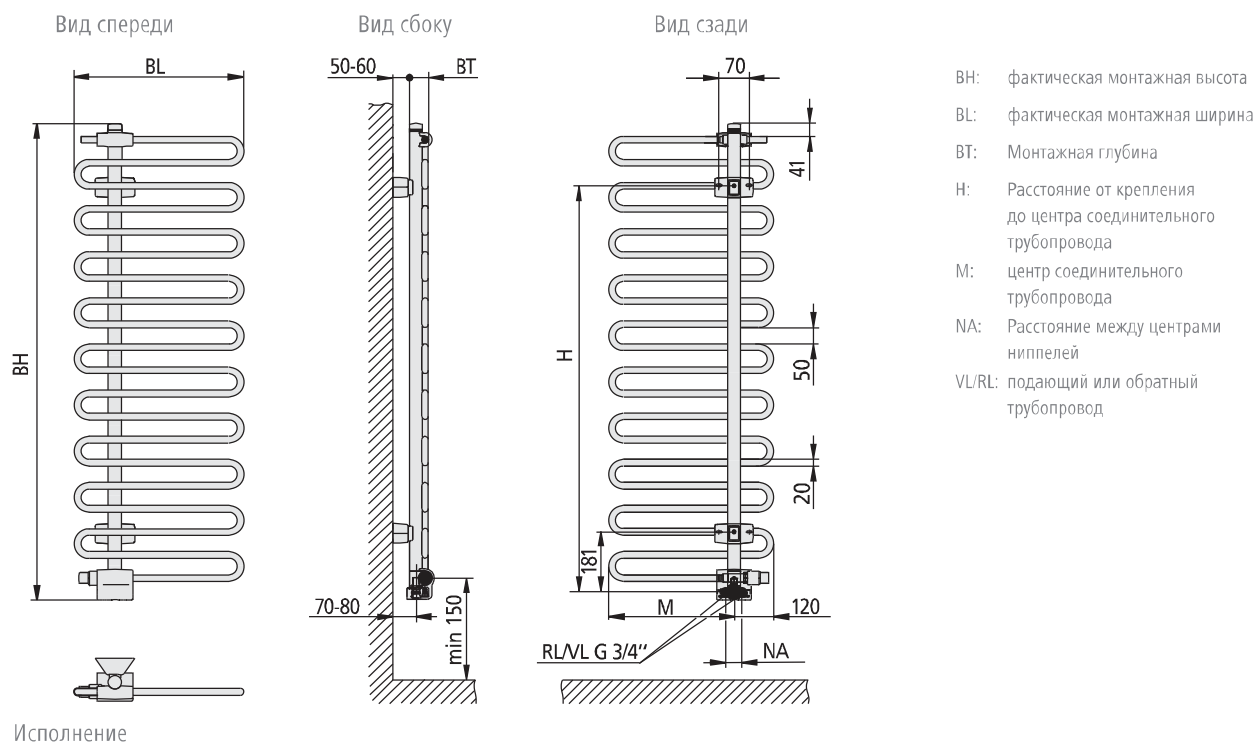

При оснащении радиатора Icaro дополнительным режимом электрообогрева заказывайте соответствующий электрокомплект, стр. 75

Размеры модели Icaro

Расстояние от нижнего края радиатора до пола мин. 150 мм.

С точки зрения визуального восприятия радиатор необходимо размещать в соответствии с индивидуальными особенностями помещения.