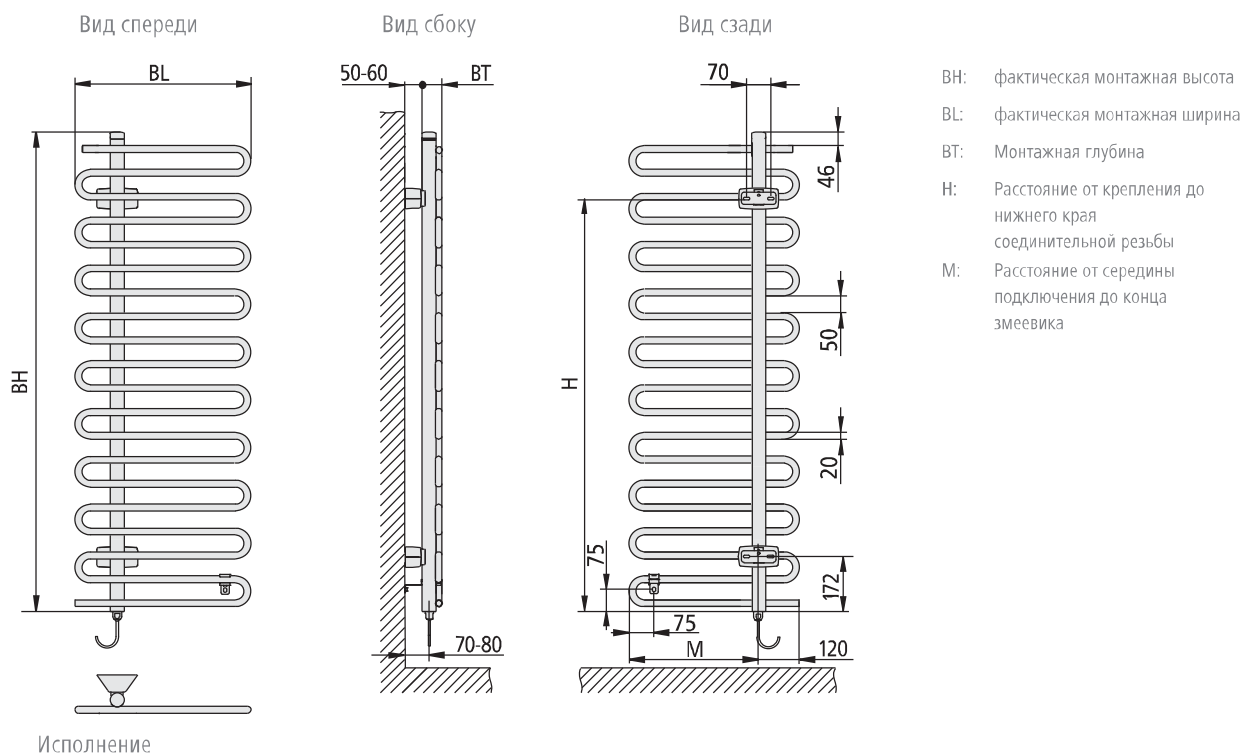

Техническая информация Электрообогрев

Размеры модели Icaro-E

Подключение электрокомплекта FKS